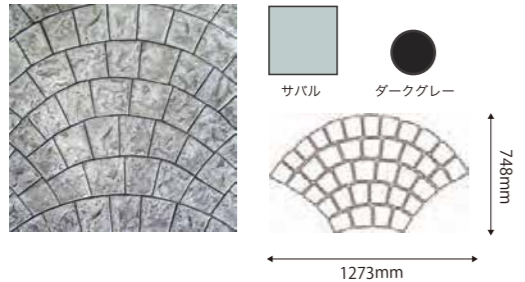

ヨーロピアン・ファン