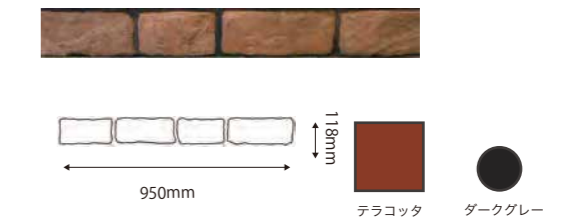

ベルジャン・スタック・ボンド