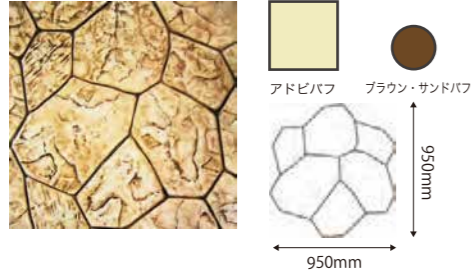

Stamped concrete pattern sample

本カタログの写真およびカラーは印刷物のため、実際の仕上がりとは多少異なる場合がございます。実際の色調はサンプルでご確認ください。

STAMP SOFT

ラージ・イングリッシュストーン

スモール・イングリッシュストーン

コブルストーン

テクスチャー・マット

*スティン及びスタンブジョイントの施工はオプションです

ランダム・ストーン

イタリアン・アシュラー

テクスチャー・マット 目地の無い天然石のように自然な風合いを表現します。

コキーナ

ルイジアナ・ママ

ルイジアナ・パバ

ウッド・ブランク

ツリー