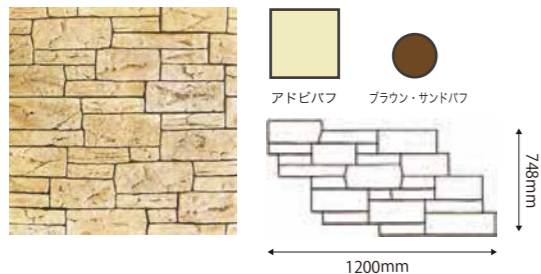

Stamped concrete pattern sample

本カタログの写真およびカラーは印刷物のため、実際の仕上がりとは多少異なる場合がございます。実際の色調はサンプルでご確認ください。

STAMP SOFT

*スティン及びスタンブジョイントの施工はオプションです

ラージ・アラビアン

STAMP HARD