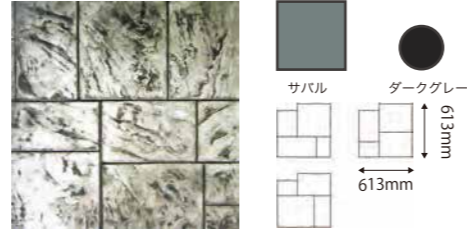

イタリアン・アシュラー