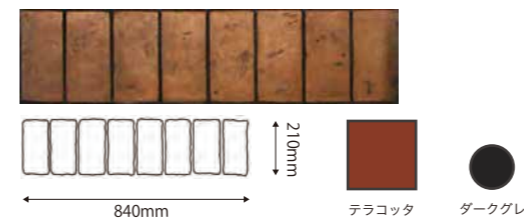

ソルティアー・コース