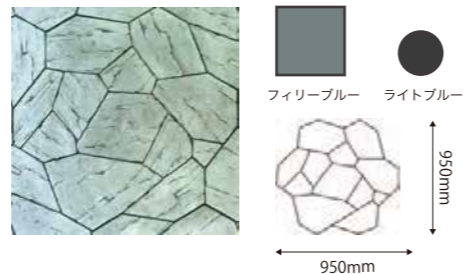

Stamped concrete pattern sample

本カタログの写真およびカラーは印刷物のため、実際の仕上がりとは多少異なる場合がございます。実際の色調はサンプルでご確認ください。

STAMP SOFT

ラージ・イングリッシュストーン

スモール・イングリッシュストーン

コブルストーン

テクスチャー・マット

*スティン及びスタンブジョイントの施工はオプションです

ヨーロピアン・ファン

ユースト・ブリック

ラージ・アラビアン

アンデス

STAMP HARD

ユーロ・フィールドストーン

ランダム・フラッグストーン

RB ベルジャン・ブロック