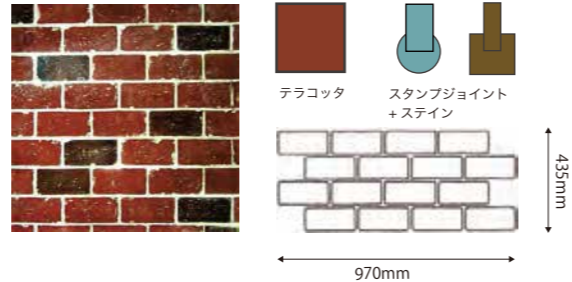

Stamped concrete pattern sample

本カタログの写真およびカラーは印刷物のため、実際の仕上がりとは多少異なる場合がございます。実際の色調はサンプルでご確認ください。

STAMP SOFT

*スティン及びスタンブジョイントの施工はオプションです

ユースト・ブリック

STAMP HARD