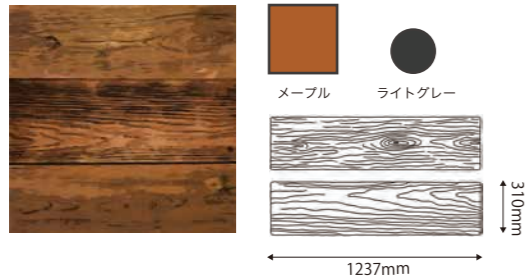

Stamped concrete pattern sample

本カタログの写真およびカラーは印刷物のため、実際の仕上がりとは多少異なる場合がございます。実際の色調はサンプルでご確認ください。

STAMP SOFT

*スティン及びスタンブジョイントの施工はオプションです

ウッド・ブランク

STAMP HARD