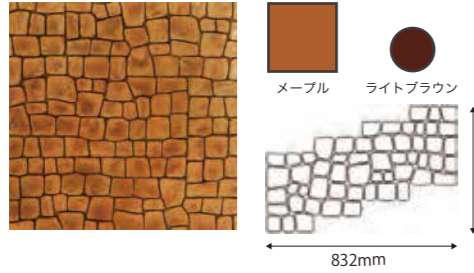

Stamped concrete pattern sample

本カタログの写真およびカラーは印刷物のため、実際の仕上がりとは多少異なる場合がございます。実際の色調はサンプルでご確認ください。

STAMP SOFT

ラージ・イングリッシュストーン

スモール・イングリッシュストーン

コブルストーン

テクスチャー・マット

*スティン及びスタンブジョイントの施工はオプションです

ランダム・ストーン

イタリアン・アシュラー

テクスチャー・マット 目地の無い天然石のように自然な風合いを表現します。

コキーナ

ルイジアナ・ママ

ルイジアナ・パバ

ウッド・ブランク

ツリー