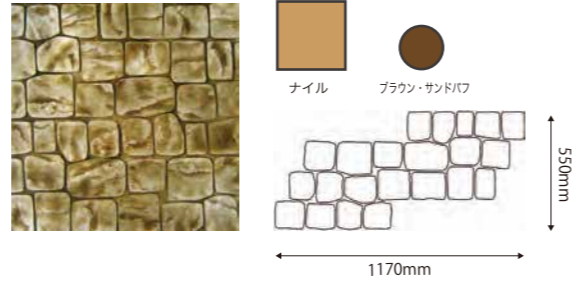

Stamped concrete pattern sample

本カタログの写真およびカラーは印刷物のため、実際の仕上がりとは多少異なる場合がございます。実際の色調はサンプルでご確認ください。

STAMP SOFT

ラージ・イングリッシュストーン

スモール・イングリッシュストーン

コブルストーン

テクスチャー・マット

*スティン及びスタンブジョイントの施工はオプションです

ランダム・ストーン

イタリアン・アシュラー

テクスチャー・マット 目地の無い天然石のように自然な風合いを表現します。

コキーナ

ルイジアナ・ママ

ルイジアナ・パバ

ウッド・ブランク

ツリー