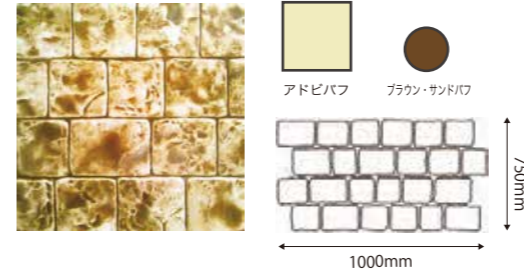

Stamped concrete pattern sample

本カタログの写真およびカラーは印刷物のため、実際の仕上がりとは多少異なる場合がございます。実際の色調はサンプルでご確認ください。

STAMP SOFT

ラージ・イングリッシュストーン

スモール・イングリッシュストーン

コブルストーン

テクスチャー・マット

*スティン及びスタンブジョイントの施工はオプションです

ランダム・ストーン

イタリアン・アシュラー

テクスチャー・マット 目地の無い天然石のように自然な風合いを表現します。

コキーナ

ルイジアナ・ママ

ルイジアナ・パバ

ウッド・ブランク

ツリー