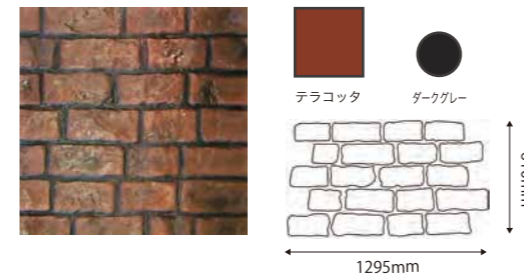

Stamped concrete pattern sample

本カタログの写真およびカラーは印刷物のため、実際の仕上がりとは多少異なる場合がございます。実際の色調はサンプルでご確認ください。

STAMP SOFT

ラージ・イングリッシュストーン

スモール・イングリッシュストーン

コブルストーン

テクスチャー・マット

*スティン及びスタンブジョイントの施工はオプションです

ヨーロピアン・ファン

ユースト・ブリック

ラージ・アラビアン

アンデス

STAMP HARD

ユーロ・フィールドストーン

ランダム・フラッグストーン

RB ベルジャン・ブロック