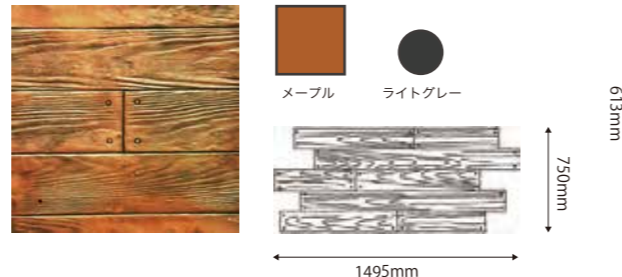

Stamped concrete pattern sample

本カタログの写真およびカラーは印刷物のため、実際の仕上がりとは多少異なる場合がございます。実際の色調はサンプルでご確認ください。

STAMP SOFT

*スティン及びスタンブジョイントの施工はオプションです

ツリー

STAMP HARD