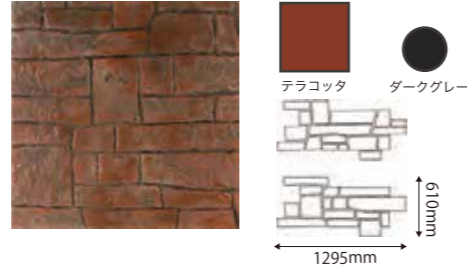

Stamped concrete pattern sample

本カタログの写真およびカラーは印刷物のため、実際の仕上がりとは多少異なる場合がございます。実際の色調はサンプルでご確認ください。

STAMP SOFT

ラージ・イングリッシュストーン

スモール・イングリッシュストーン

コブルストーン

テクスチャー・マット

*スティン及びスタンブジョイントの施工はオプションです

ランダム・ストーン

イタリアン・アシュラー

テクスチャー・マット 目地の無い天然石のように自然な風合いを表現します。

コキーナ

ルイジアナ・ママ

ルイジアナ・パバ

ウッド・ブランク

ツリー