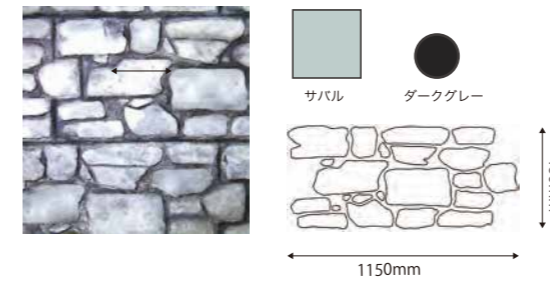

STAMP HARD

ユーロ・フィールドストーン