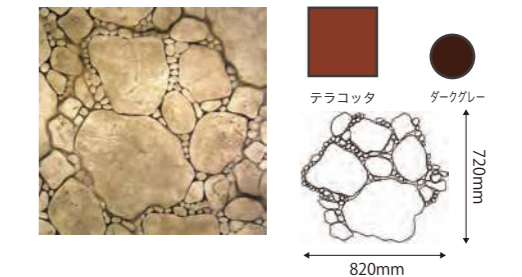

Stamped concrete pattern sample

本カタログの写真およびカラーは印刷物のため、実際の仕上がりとは多少異なる場合がございます。実際の色調はサンプルでご確認ください。

STAMP SOFT

*スティン及びスタンブジョイントの施工はオプションです

STAMP HARD

ガーデン・ロック