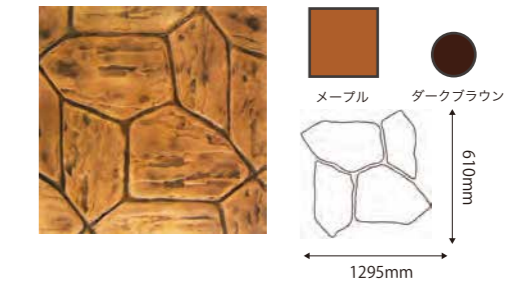

Stamped concrete pattern sample

本カタログの写真およびカラーは印刷物のため、実際の仕上がりとは多少異なる場合がございます。実際の色調はサンプルでご確認ください。

STAMP SOFT

ラージ・イングリッシュストーン

スモール・イングリッシュストーン

コブルストーン

テクスチャー・マット

*スティン及びスタンブジョイントの施工はオプションです

ヨーロピアン・ファン

ユースト・ブリック

ラージ・アラビアン

アンデス

STAMP HARD

ユーロ・フィールドストーン

ランダム・フラッグストーン

RB ベルジャン・ブロック